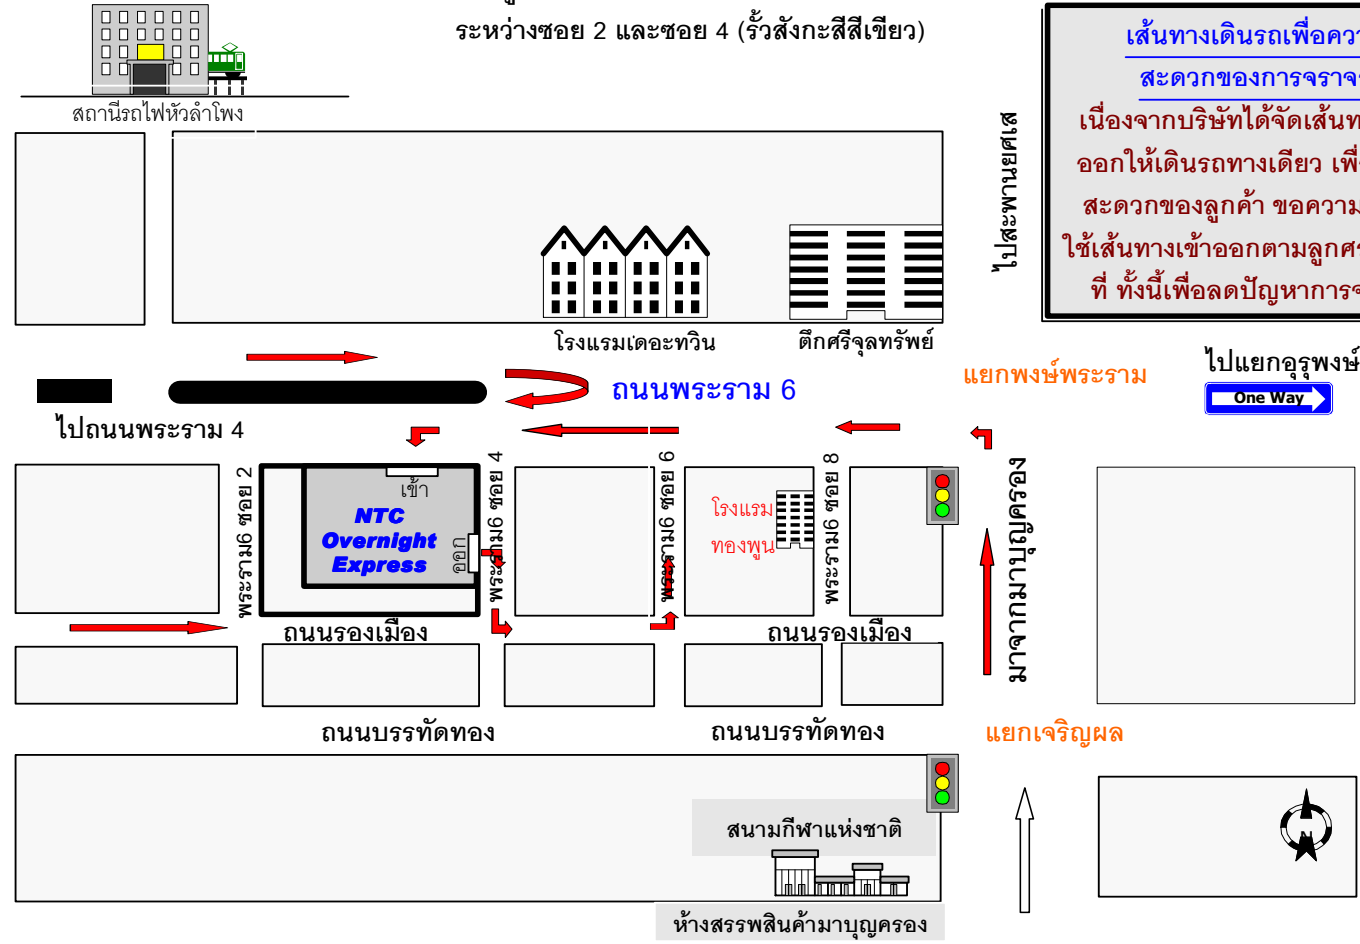

สำนักงาน NTC รับ-ส่งพัสดุด่วน จำกัด โทร.02-6119582-4

ตั้งอยู่พื้นที่ใต้ทางด่วนบริเวณถนนพระราม 6  
ระหว่างซอย 2 และซอย 4 (ริ้วสังกะสีสีเขียว)

เส้นทางเดินรถเพื่อความ  
สะดวกของการจราจร  
เนื่องจากบริษัทได้จัดเส้นทาง เข้า  
ออกให้เดินรถทางเดียว เพื่อความ  
สะดวกของลูกค้า ขอความกรุณา  
ใช้เส้นทางเข้าออกตามลูกศรในแผน  
ที่ ทั้งนี้เพื่อลดปัญหาการจราจร